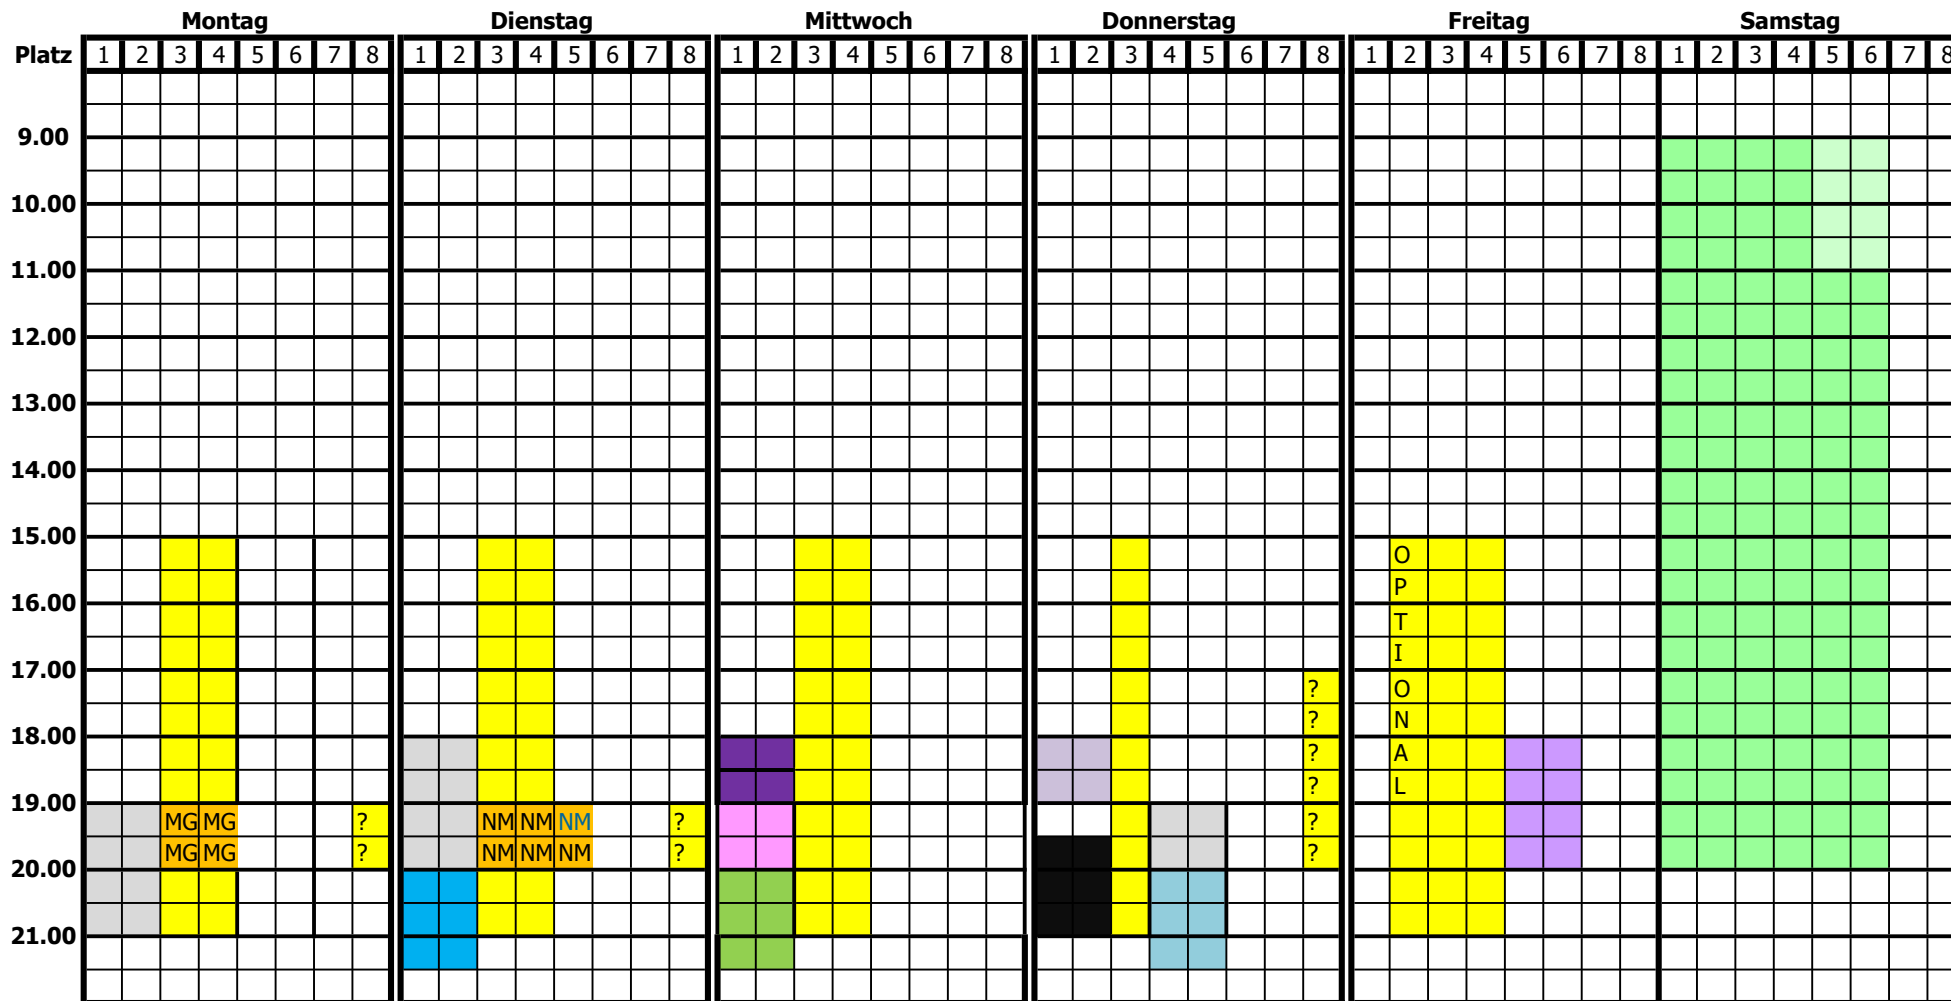

Trainingszeiten / Platzbelegung ab 03. August bis Ende September 2020

MGMG MITGLIEDER-
TRAINING FITT

NMNM NEUMITGLIEDER-
TRAINING FITT

Dark Purple Damen 30+ 3. Liga

Light Purple Damen 2. Liga Aktive

Light Blue Walk-in Tennis

Yellow FITT (? = eventuell)

Pink Damen 30+ 1. Liga

Black Herren Nati C

Grey TC Neufeld

Blue Herren 2. Liga 1

Green Herren 2. Liga 4

Light Blue Herren 2. Liga 3